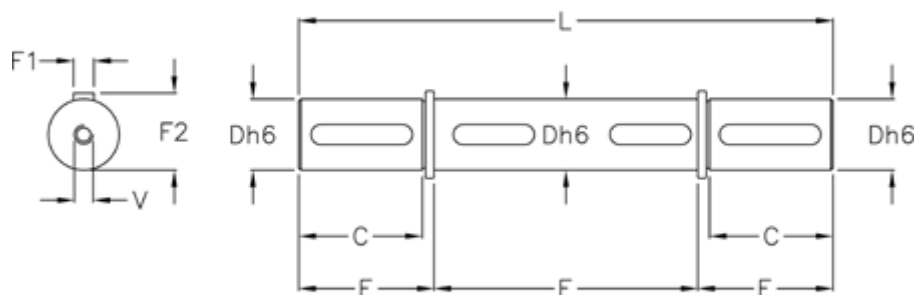

Varenummer: 392911002  
Beskrivelse: Dobbelt aksel for VF 110

## Mål

Betegnelse = Dobbelt aksel for VF 110	V = M12x32
C = 75	
D = 42	
E = 79.25	
F = 155	
F1 = 12	
F2 = 45.0	
M = 313.5	